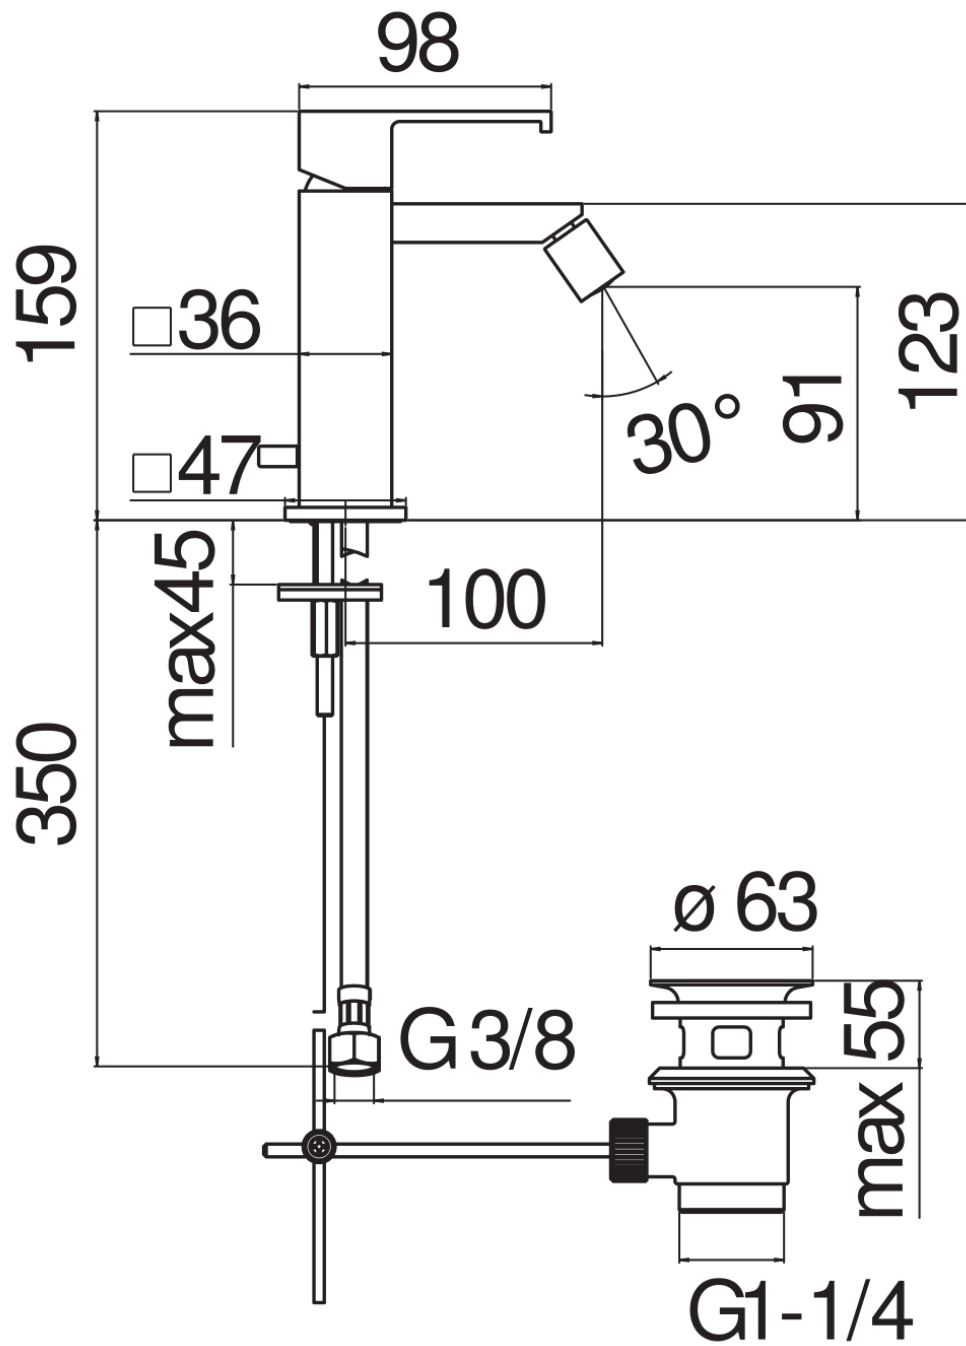

SPECIFICHE

Monocomando

Chrome

Aeratore anticalcare M 16 x 1

Getto orientabile

Scarico 1 1/4" con sistema brevettato SNAP

Flessibili inox ø 3/8"

Limitatore di portata con freno al 50%

Imballo: 41 x 21 x 7 cm / 0,00603 m³ / 2,2 kg

CERTIFICAZIONI

DIAGRAMMA DI PORTATA: ACQUA CALDA/FREDDA

— Aeratore

DIAGRAMMA DI PORTATA: ACQUA MISCELATA

— Aeratore