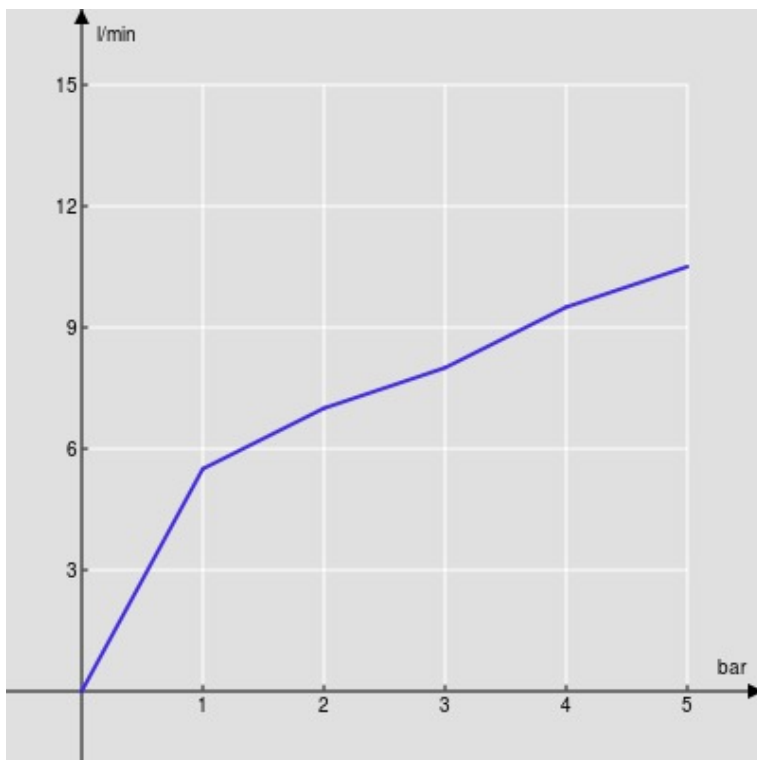

SPECIFICHE

Monocomando

Chrome

Aeratore anticalcare M 16 x 1

Getto orientabile

Scarico 1 1/4" con sistema brevettato SNAP

Flessibili inox ø 3/8"

Limitatore di portata con freno al 50%

Imballo: 41 x 21 x 7 cm / 0,00603 m³ / 2,2 kg

CERTIFICAZIONI

DIAGRAMMA DI PORTATA: ACQUA CALDA/FREDDA

— Aeratore

DIAGRAMMA DI PORTATA: ACQUA MISCELATA

— Aeratore