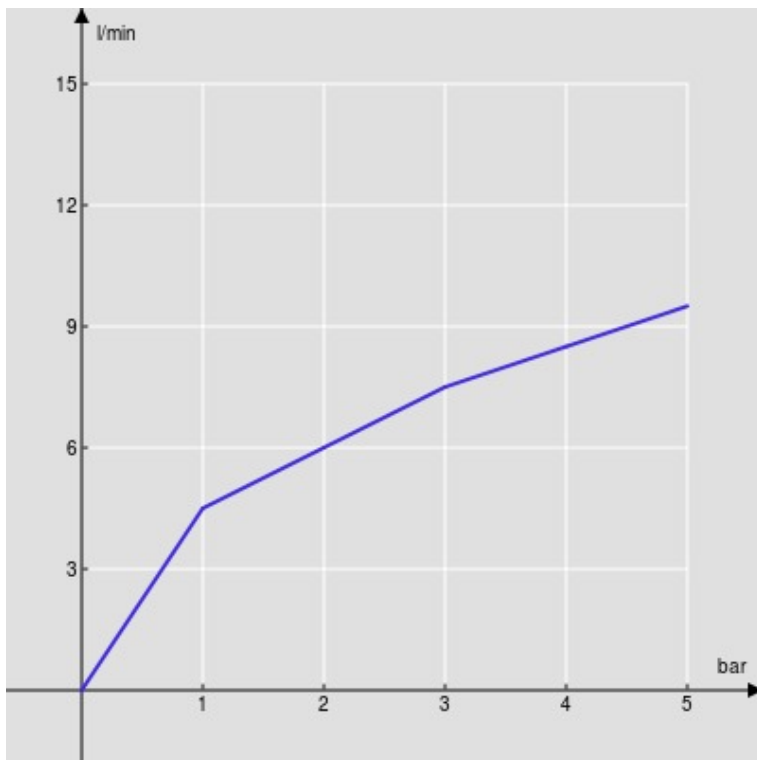

SPECIFICHE

Monocomando

Chrome

Aeratore anticalcare M 16 x 1

Getto orientabile

Scarico 1 1/4" con sistema brevettato SNAP

Flessibili inox ø 3/8"

Limitatore di portata con freno al 50%

Imballo: 41 x 21 x 7 cm / 0,00603 m³ / 2,2 kg

CERTIFICAZIONI

DIAGRAMMA DI PORTATA: ACQUA CALDA/FREDDA

— Aeratore

DIAGRAMMA DI PORTATA: ACQUA MISCELATA

— Aeratore